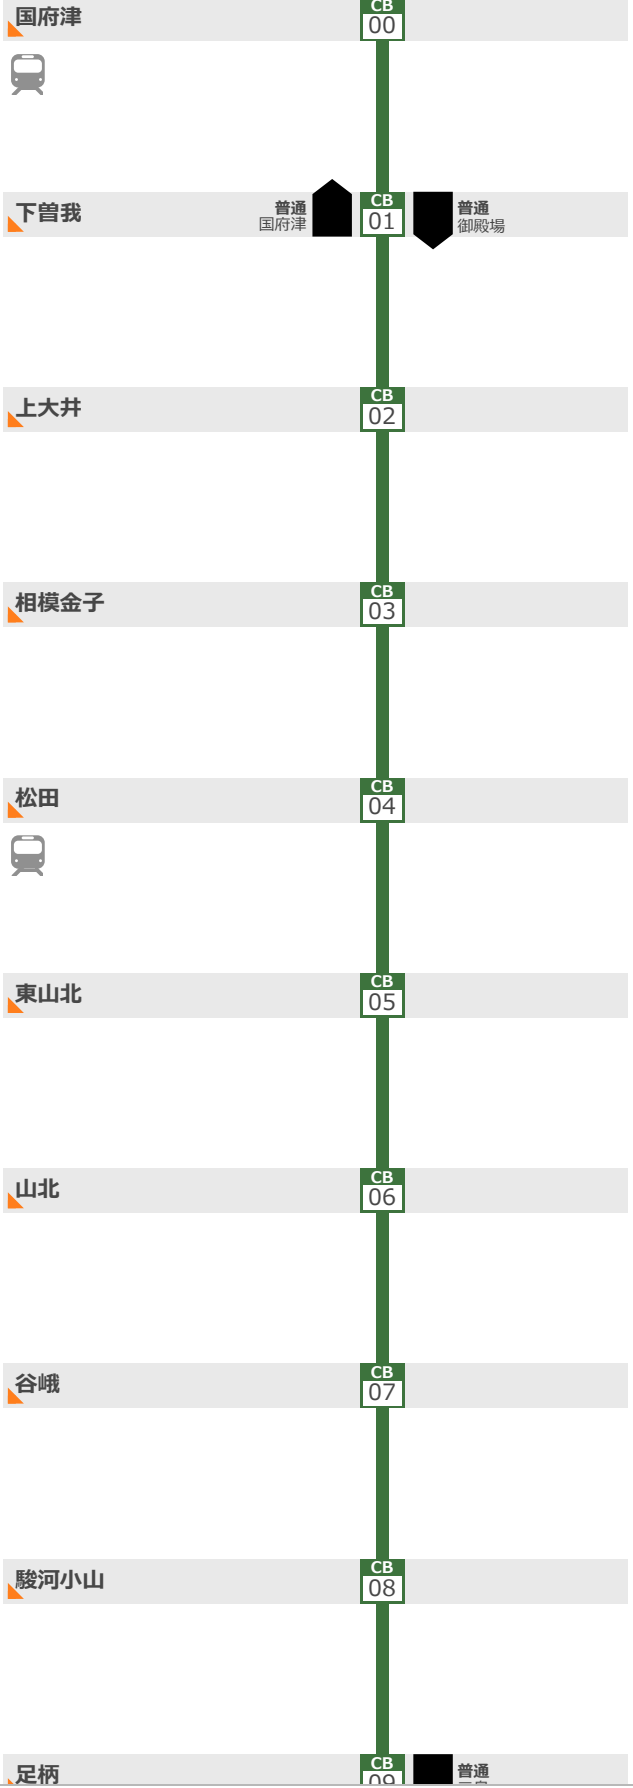

路線選択

CB 御殿場線

平常に運転しております。

ツイッターによる自動通知の設定で、タイムリーな運行情報をお届けします。

@JRC_Gotemba

- ▶ サイトマップ
- ▶ よくいただくご質問
- ▶ お問い合わせ
- ▶ プライバシーポリシー
- ▶ サイトのご利用にあたって

東海旅客鉄道株式会社

©Central Japan Railway Company. All rights reserved.

実際の列車位置、行先等と異なる場合があります。一部列車が表示されない場合があります。