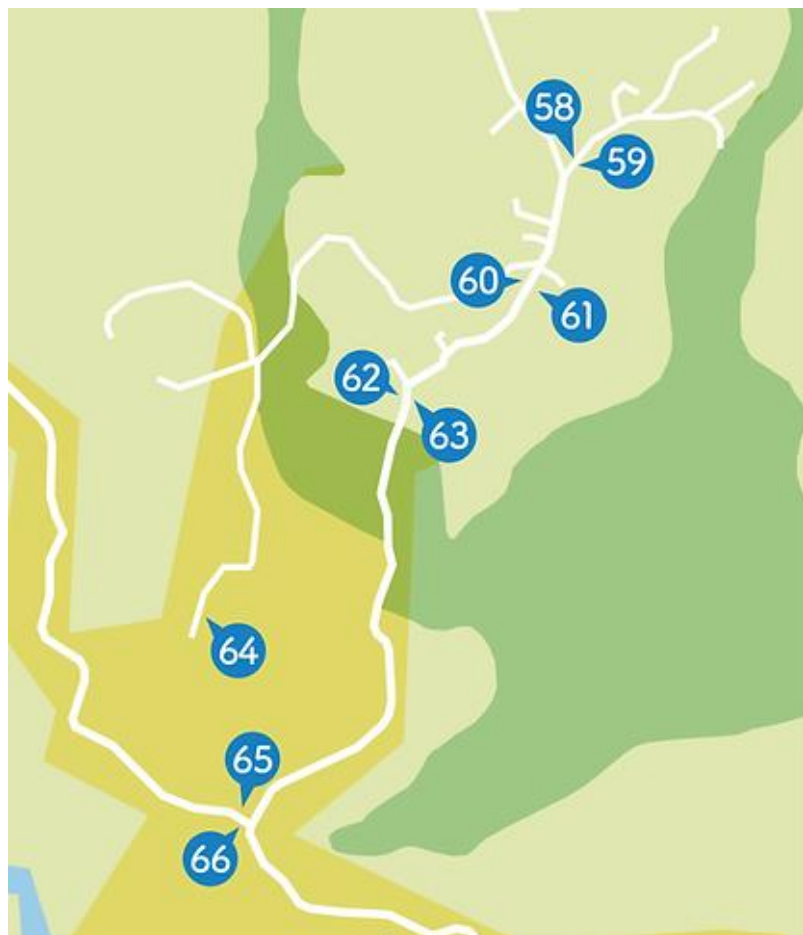

# 運行エリア図

寄地区北側

1 やどりき水源林	16 宇津茂(北向き)
2 蜂花苑やどろぎ荘(東向き)	17 宇津茂(南向き)
3 蜂花苑やどろぎ荘(西向き)	18 レストフルヴィレッジ(南向き)
4 佯ファクトリー(南向き)	19 レストフルヴィレッジ(北向き)
5 佯ファクトリー(北向き)	20 中山入口(北向き)
6 グループホーム みやまの里付近(南向き)	21 中山入口(南向き)
7 グループホーム みやまの里付近(北向き)	22 ひなたぼっこ 笑むの家(南向き)
8 寄テニスコート駐車場	23 ひなたぼっこ 笑むの家(北向き)
9 土佐原(東向き)	
10 土佐原(西向き)	
11 宮富ガラス工房東(東向き)	
12 宮富ガラス工房東(西向き)	
13 松田町寄ロウバイ園	
14 大寺地域集会施設	
15 寄	

24 支所前(北向き)	41 宮地(北向き)
25 支所前(南向き)	42 宮地(南向き)
26 弥勒寺水門(北向き)	43 せせらぎ山荘付近(東向き)
27 弥勒寺水門(南向き)	44 せせらぎ山荘付近(西向き)
28 寄幼稚園付近(東向き)	45 虫沢橋(東向き)
29 寄幼稚園付近(西向き)	46 虫沢橋(西向き)
30 西庭入口(北向き)	47 虫沢地域集会施設
31 西庭入口(南向き)	48 市村自然塾(北向き)
32 風張工務店(北向き)	49 市村自然塾(南向き)
33 風張工務店(南向き)	50 田代橋
34 弥勒寺集会施設入口(北向き)	51 田代向(北向き)
35 弥勒寺集会施設入口(南向き)	52 田代向(南向き)
36 札場(南向き)	53 山岸工務店(北向き)
37 札場(北向き)	54 山岸工務店(南向き)
38 第5分団詰所	55 谷戸口橋(北向き)
39 長寿橋(東向き)	56 谷戸口橋(南向き)
40 長寿橋(西向き)	57 寄清流マス釣り場

## 萱沼周辺

58 萱沼上(北向き)
59 萱沼上(南向き)
60 萱沼中(北向き)
61 萱沼中(南向き)
62 萱沼下(北向き)
63 萱沼下(南向き)
64 旧養鶏場奥
65 萱沼入口(南向き)
66 萱沼入口(北向き)

## 湯の沢周辺

67	湯の沢団地上(北向き)
68	湯の沢団地上(南向き)
69	最明寺史跡公園
70	湯の沢団地中(北向き)
71	湯の沢団地中(南向き)
72	湯の沢団地前(東向き)
73	湯の沢団地前(西向き)
74	湯の沢団地下(北向き)
75	湯の沢団地下(南向き)
76	松田ランド(東向き)
77	松田ランド(西向き)

神山周辺

82 上茶屋(北向き)	119 神山中(北向き)
83 上茶屋(南向き)	120 神山中(南向き)
86 神山上	132 松田幼稚園(東向き)
90 神山中上	133 松田幼稚園(西向き)
91 ハートフルケアホームまつだ(北向き)	139 神山(北向き)
92 ハートフルケアホームまつだ(南向き)	140 神山(南向き)
97 茶屋地域集会施設(北向き)	144 神山神社(東向き)
98 茶屋地域集会施設(南向き)	145 神山神社(西向き)
109 籠場(北向き)	174 山崎土木(北向き)
110 籠場(南向き)	175 山崎土木(南向き)