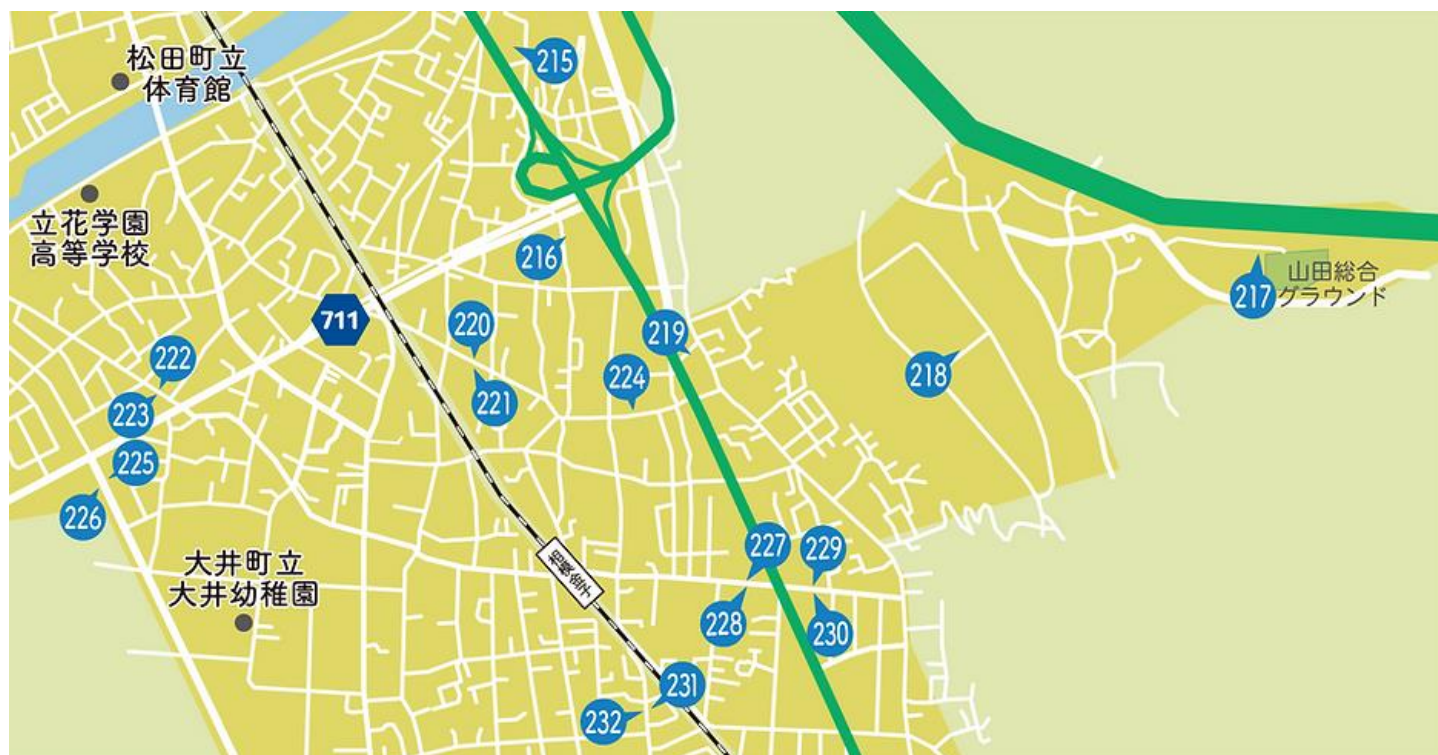

松田駅周辺

89 西平畑公園	157 松田惣領郵便局
111 山田内科上(北向き)	158 スルガ銀行 ATM(北向き)
112 山田内科上(南向き)	159 スルガ銀行 ATM(南向き)
125 松田町役場	160 松寿司北(北向き)
126 谷戸地域集会施設下(東向き)	161 松寿司北(南向き)
127 谷戸地域集会施設下(西向き)	162 中沢酒造
137 渋谷歯科医院(東向き)	168 タケオスポーツ(東向き)
138 渋谷歯科医院(西向き)	169 タケオスポーツ(西向き)
146 JR 松田駅	172 富士急湘南バス操車場(東向き)
151 JAかながわ西湘 松田支店(東向き)	173 富士急湘南バス操車場(西向き)
152 JAかながわ西湘 松田支店(西向き)	173 富士急湘南バス操車場(西向き)

新松田駅南側

178 クリエイトS・D 大井松田店(東向き)	200 松田町立体育館(西向き)
179 クリエイトS・D 大井松田店(西向き)	203 松田町立体育館奥(東向き)
180 新松田駅(南口)	204 松田町立体育館奥(西向き)
187 安藤眼科医院 松田本院(北向き)	205 suprapo
188 安藤眼科医院 松田本院(南向き)	206 宮下児童公園(東向き)
189 松田中学校裏(東向き)	207 宮下児童公園(西向き)
190 松田中学校裏(西向き)	208 町屋踏切南(北向き)
191 福島光一石材店付近(南向き)	209 町屋踏切南(南向き)
192 福島光一石材店付近(北向き)	210 町屋山王社前(南向き)
195 松田町森林組合(南向き)	211 町屋山王社前(北向き)
196 松田町森林組合(北向き)	212 松田町 健康福祉センター保健施設
197 宮下児童公園北(南向き)	213 町屋下(東向き)
198 宮下児童公園北(北向き)	214 町屋下(西向き)
199 松田町立体育館(東向き)	246 新松田駅南口

松田地区西側

78 あしがらジビエ工房(東向き)	113 セントケアホームあしがら(東向き)
79 あしがらジビエ工房(西向き)	114 セントケアホームあしがら(西向き)
80 根石(西向き)	115 常光沢(東向き)
81 根石(東向き)	116 常光沢(西向き)
84 松田山入口(東向き)	117 酒匂川町民親水広場上(東向き)
85 松田山入口(西向き)	118 酒匂川町民親水広場上(西向き)
87 庶子(東向き)	121 河南沢交差点上(北向き)
88 庶子(西向き)	122 河南沢交差点上(南向き)
93 東名松田上りバス停(東向き)	123 かなん沢(東向き)
94 東名松田上りバス停(西向き)	124 かなん沢(西向き)
95 城山(東向き)	128 メロンビル(東向き)
96 城山(西向き)	129 メロンビル(西向き)
99 城光沢(東向き)	130 酒匂川町民親水広場中(東向き)
100 城光沢(西向き)	131 酒匂川町民親水広場中(西向き)
101 谷津児童遊園地(南向き)	134 かなん沢・中里地域集会施設
102 谷津児童遊園地(北向き)	143 松田さくら保育園
103 熊沢建設付近(北向き)	153 酒匂川町民親水広場下(東向き)
104 熊沢建設付近(南向き)	154 酒匂川町民親水広場下(西向き)
105 マロンスクウェア(東向き)	163 新十文字橋下(北向き)
106 マロンスクウェア(西向き)	164 新十文字橋下(南向き)
107 松田警察署前(西向き)	181 松田郵便局(北向き)
108 松田警察署前(東向き)	182 松田郵便局(南向き)

大井町北側

215	セブン-イレブン 大井松田インター店
216	ミマスモール
217	東名大井バス停
218	ビオトピア(me-byo valley BIOTOPIA)
219	ファミリーマート 大井松田インター南店
220	クリエイトS・D 足柄大井町店(東向き)
221	クリエイトS・D 足柄大井町店(西向き)
222	セブン-イレブン 大井町金手店(南向き)
223	セブン-イレブン 大井町金手店(北向き)
224	ヤオマサ 大井町店
225	ウエルシア大井松田店(南向き)
226	ウエルシア大井松田店(北向き)
227	大井金子郵便局(東向き)
228	大井金子郵便局(西向き)
229	すずき小児科(東向き)
230	すずき小児科(西向き)
231	JAかながわ西湘 大井支店(南向き)
232	JAかながわ西湘 大井支店(北向き)