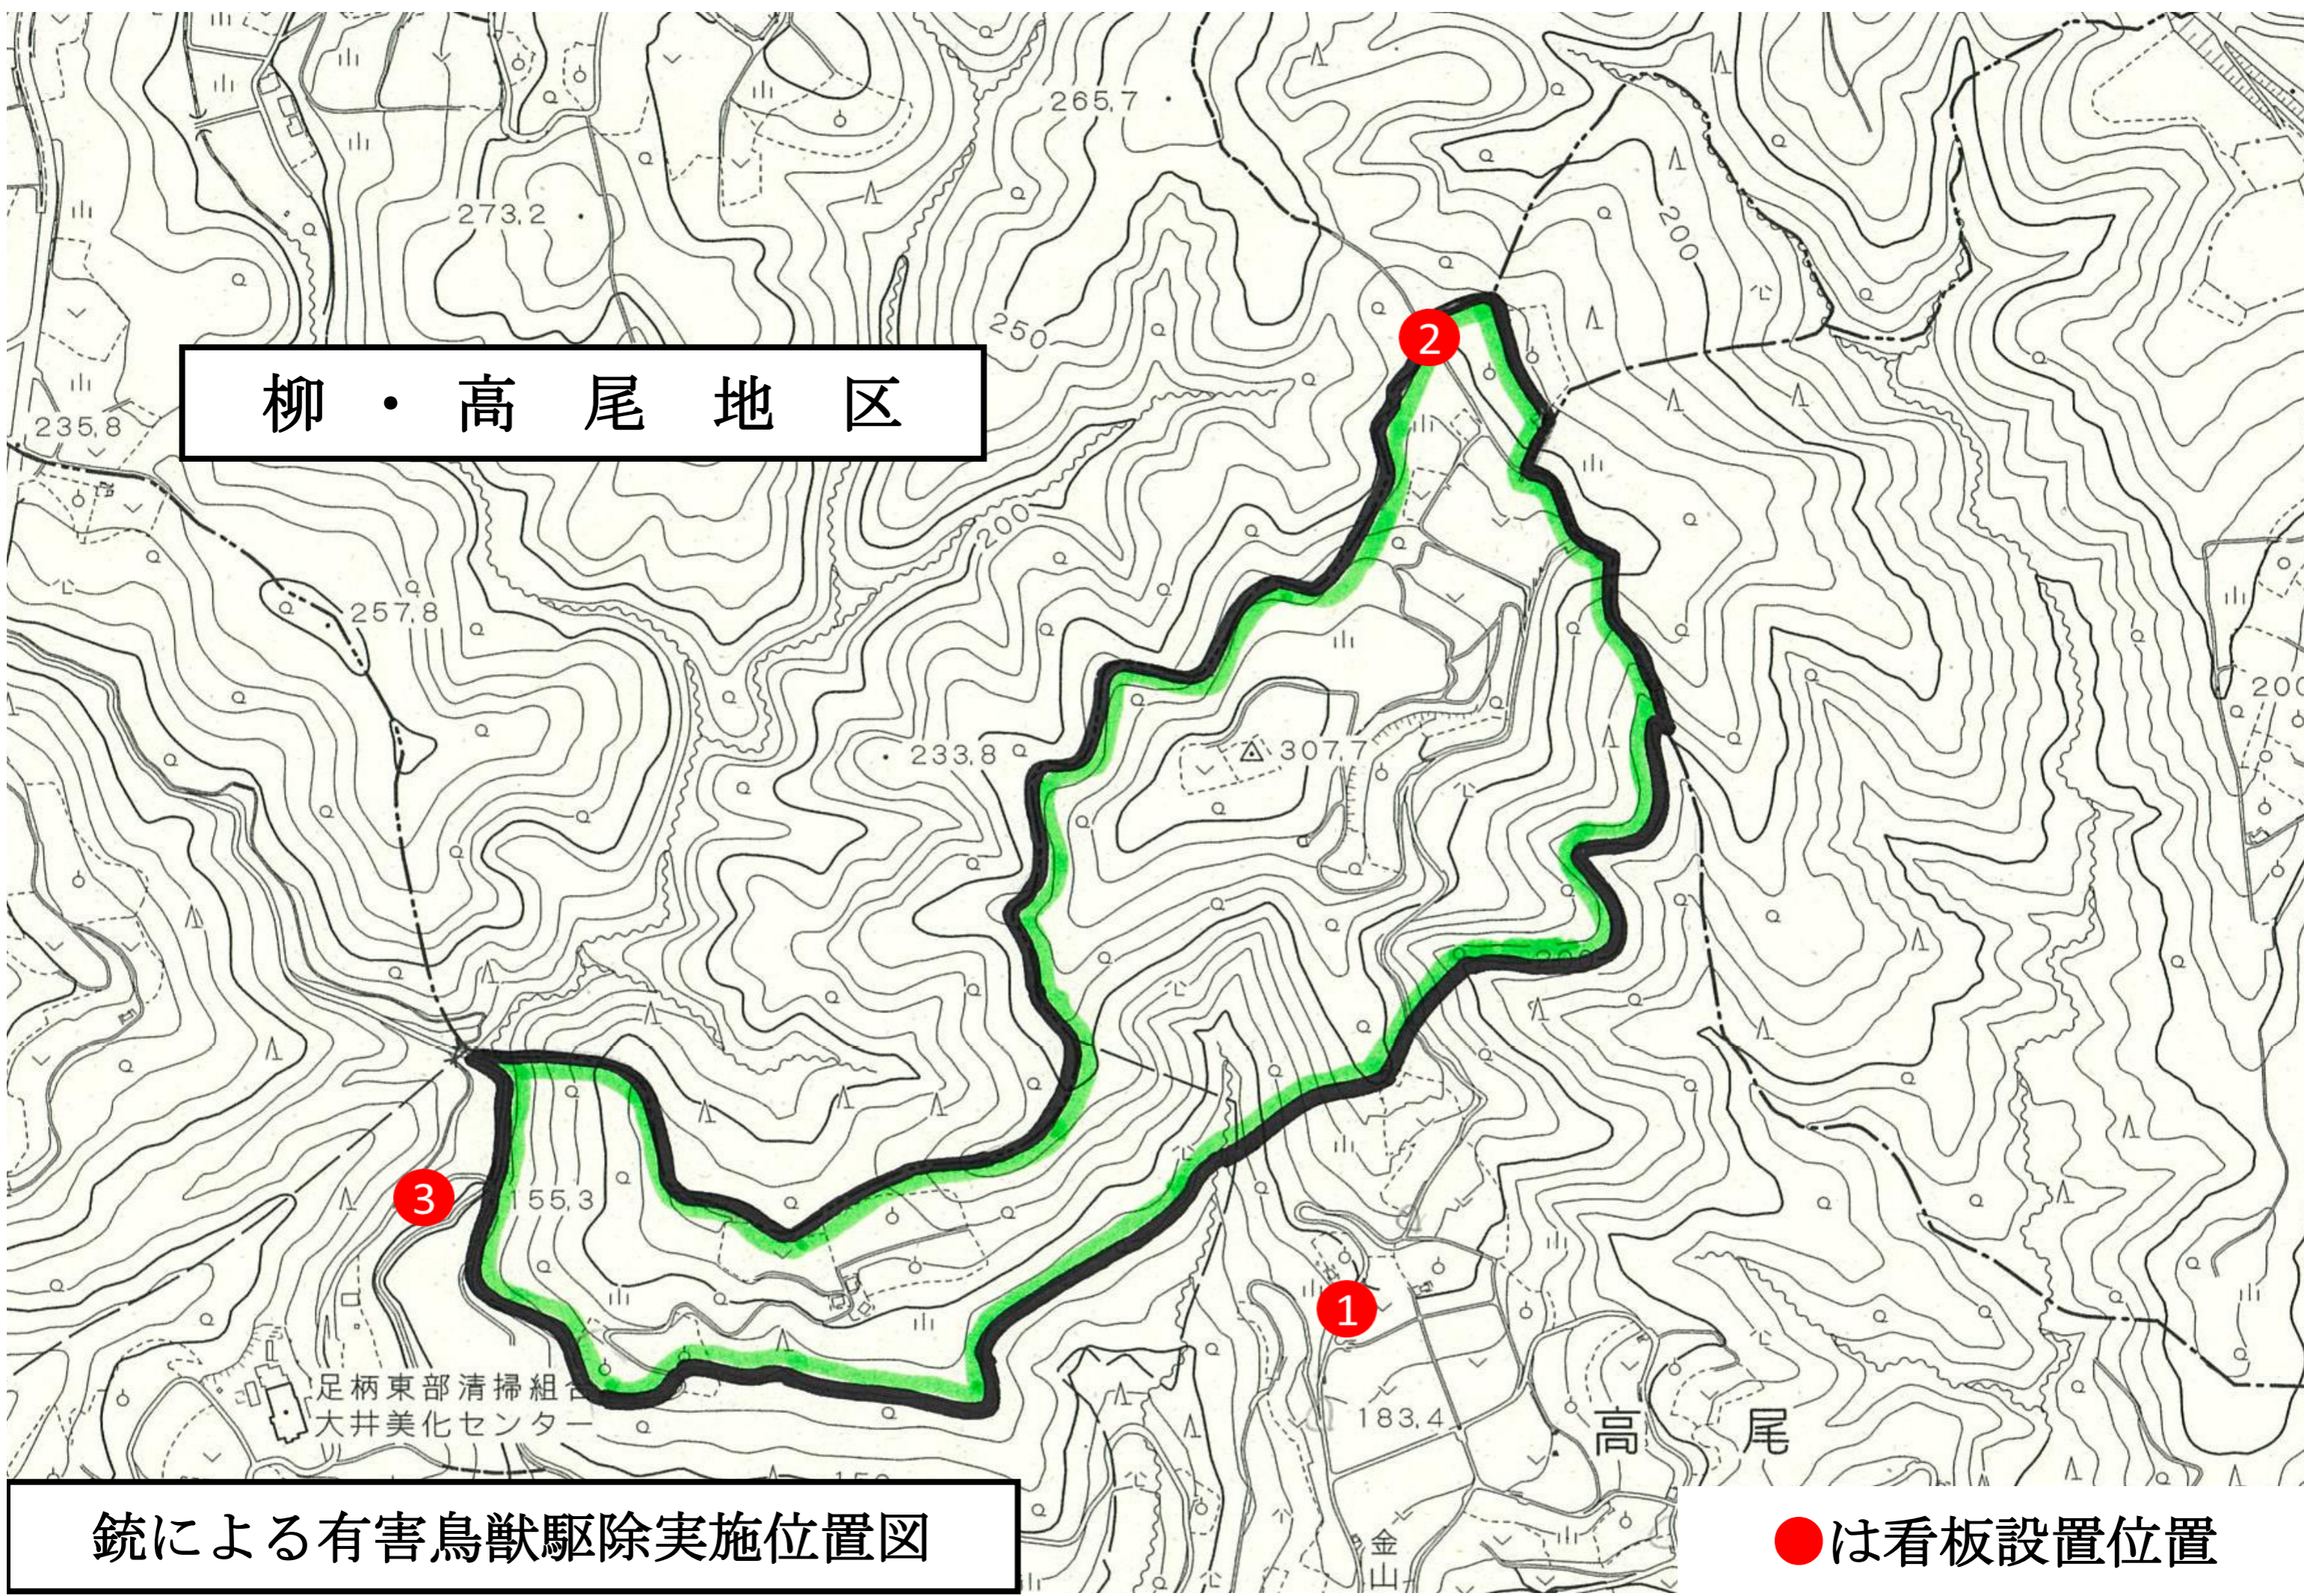

柳・高尾地区

銃による有害鳥獣駆除実施位置図

●は看板設置位置