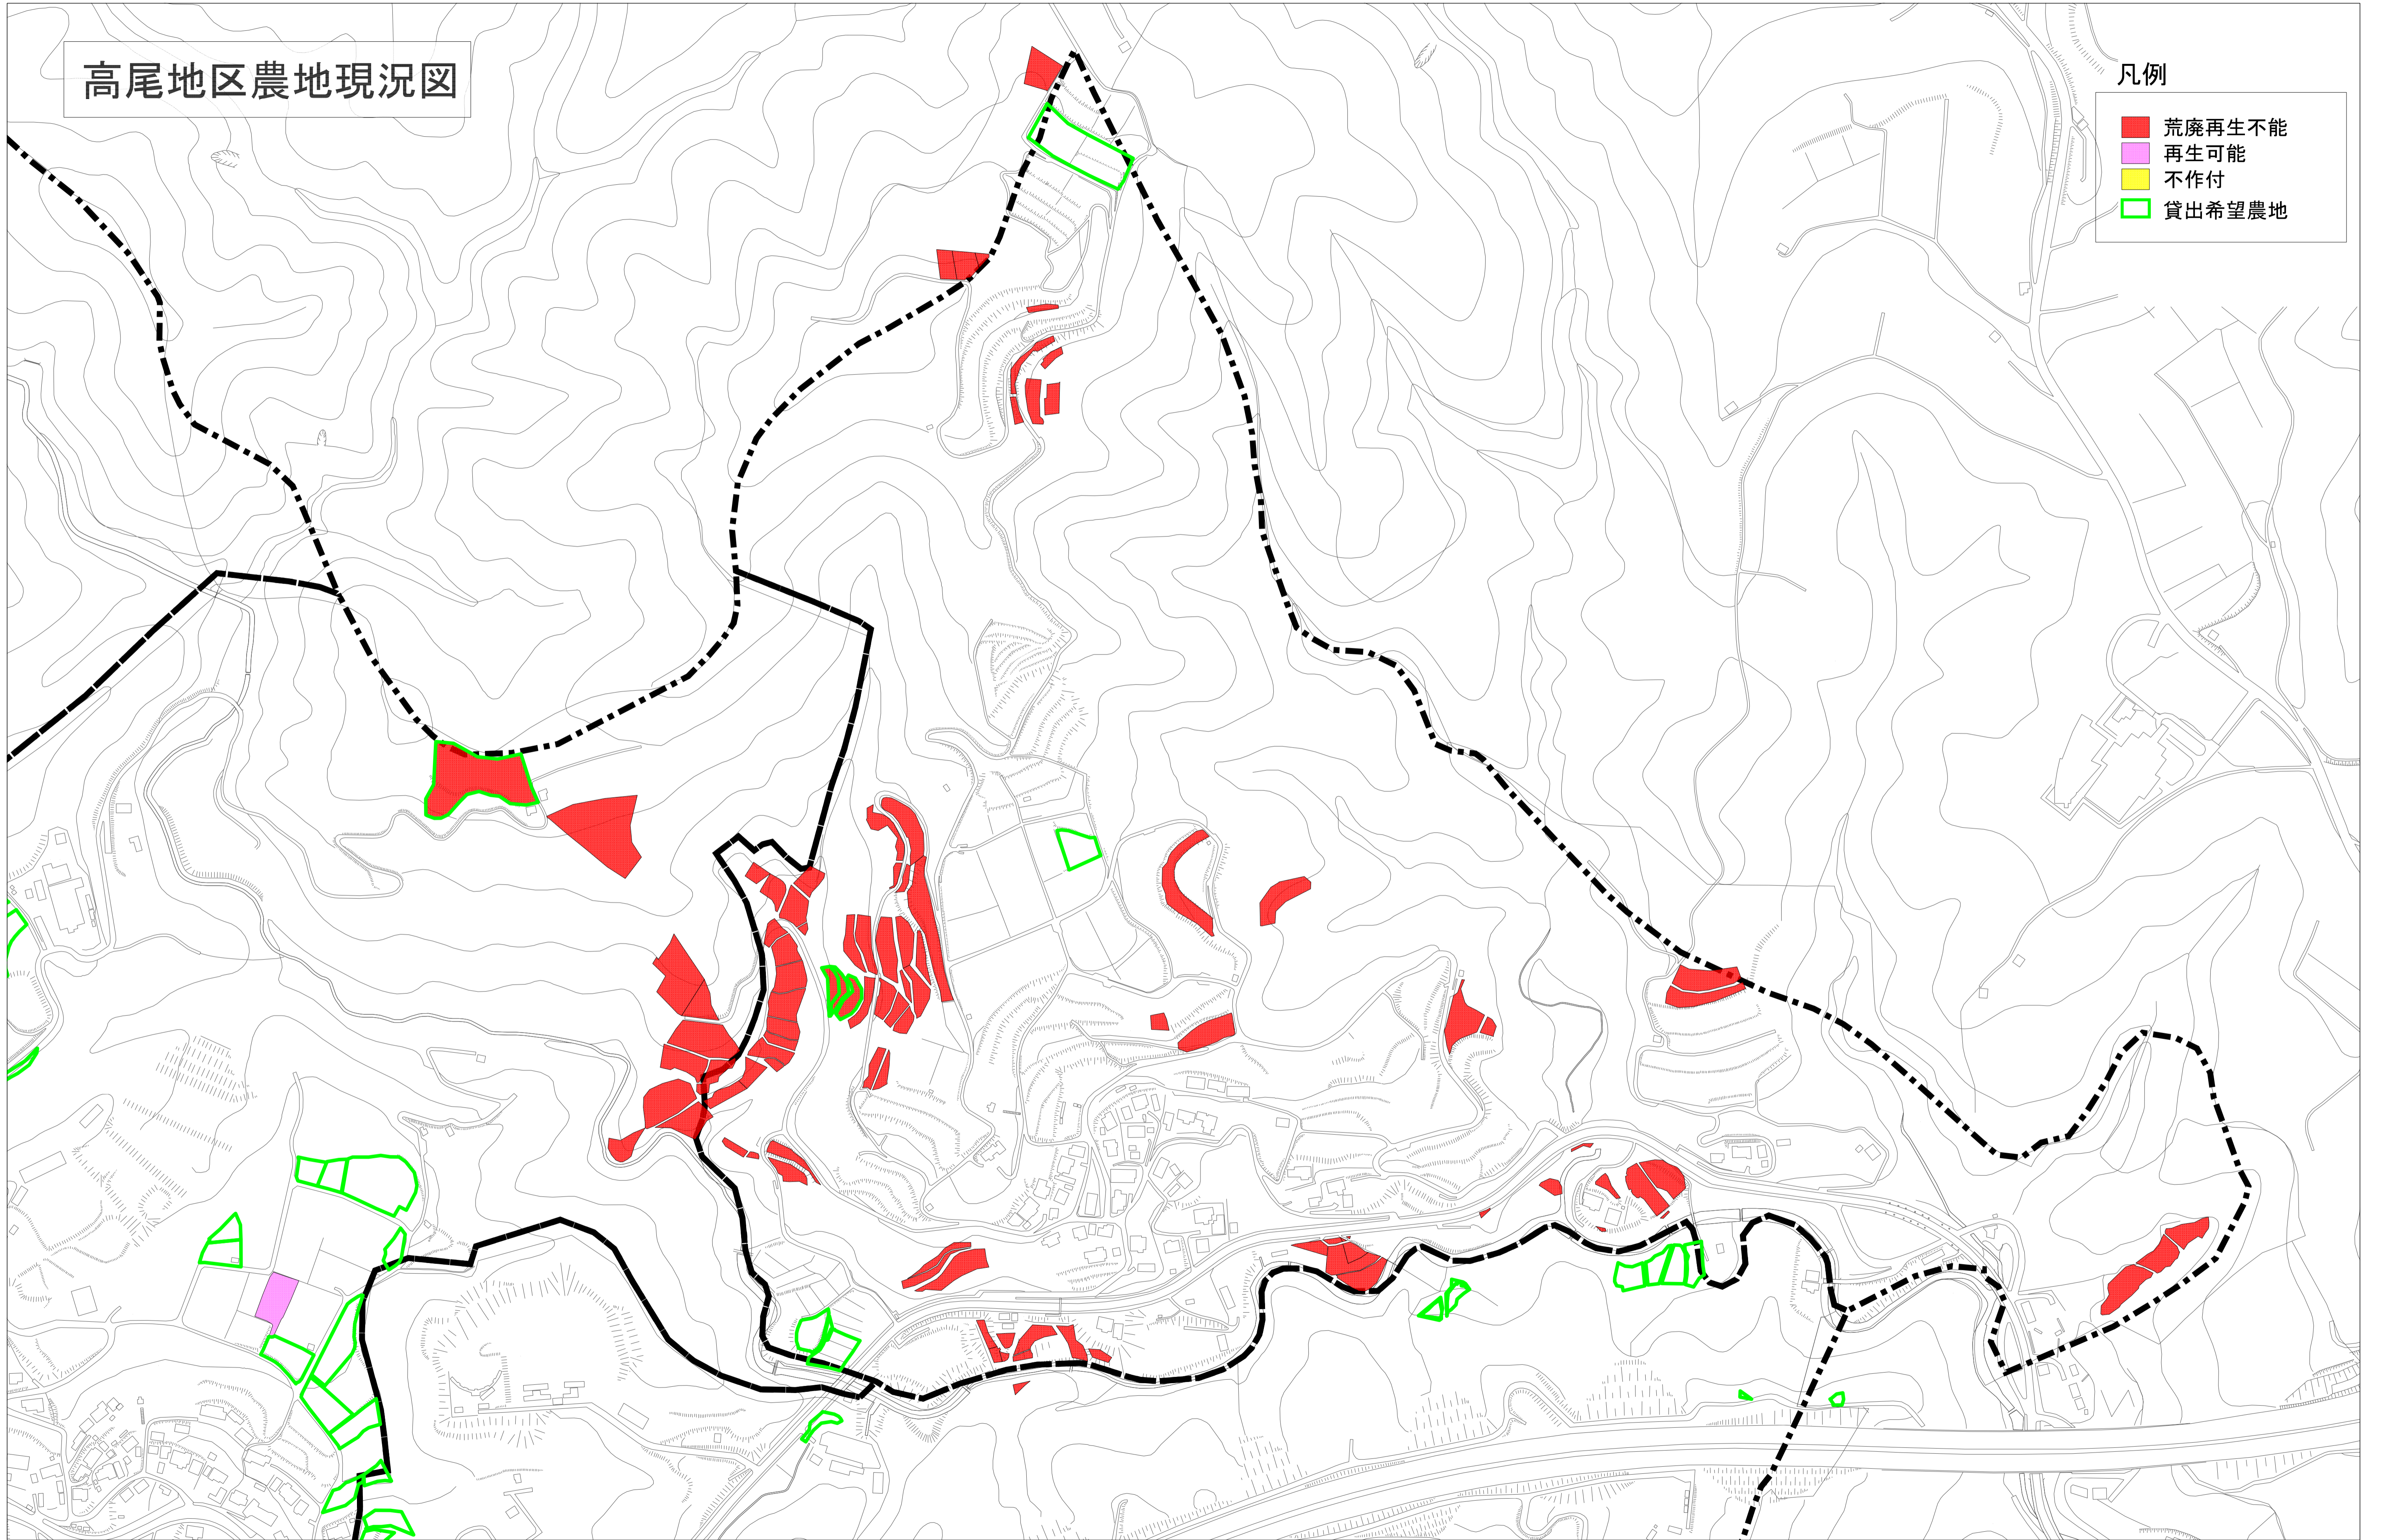

高尾地区農地現況図

凡例

- 荒廃再生不能
- 再生可能
- 不作付
- 貸出希望農地

0 50 100 200m