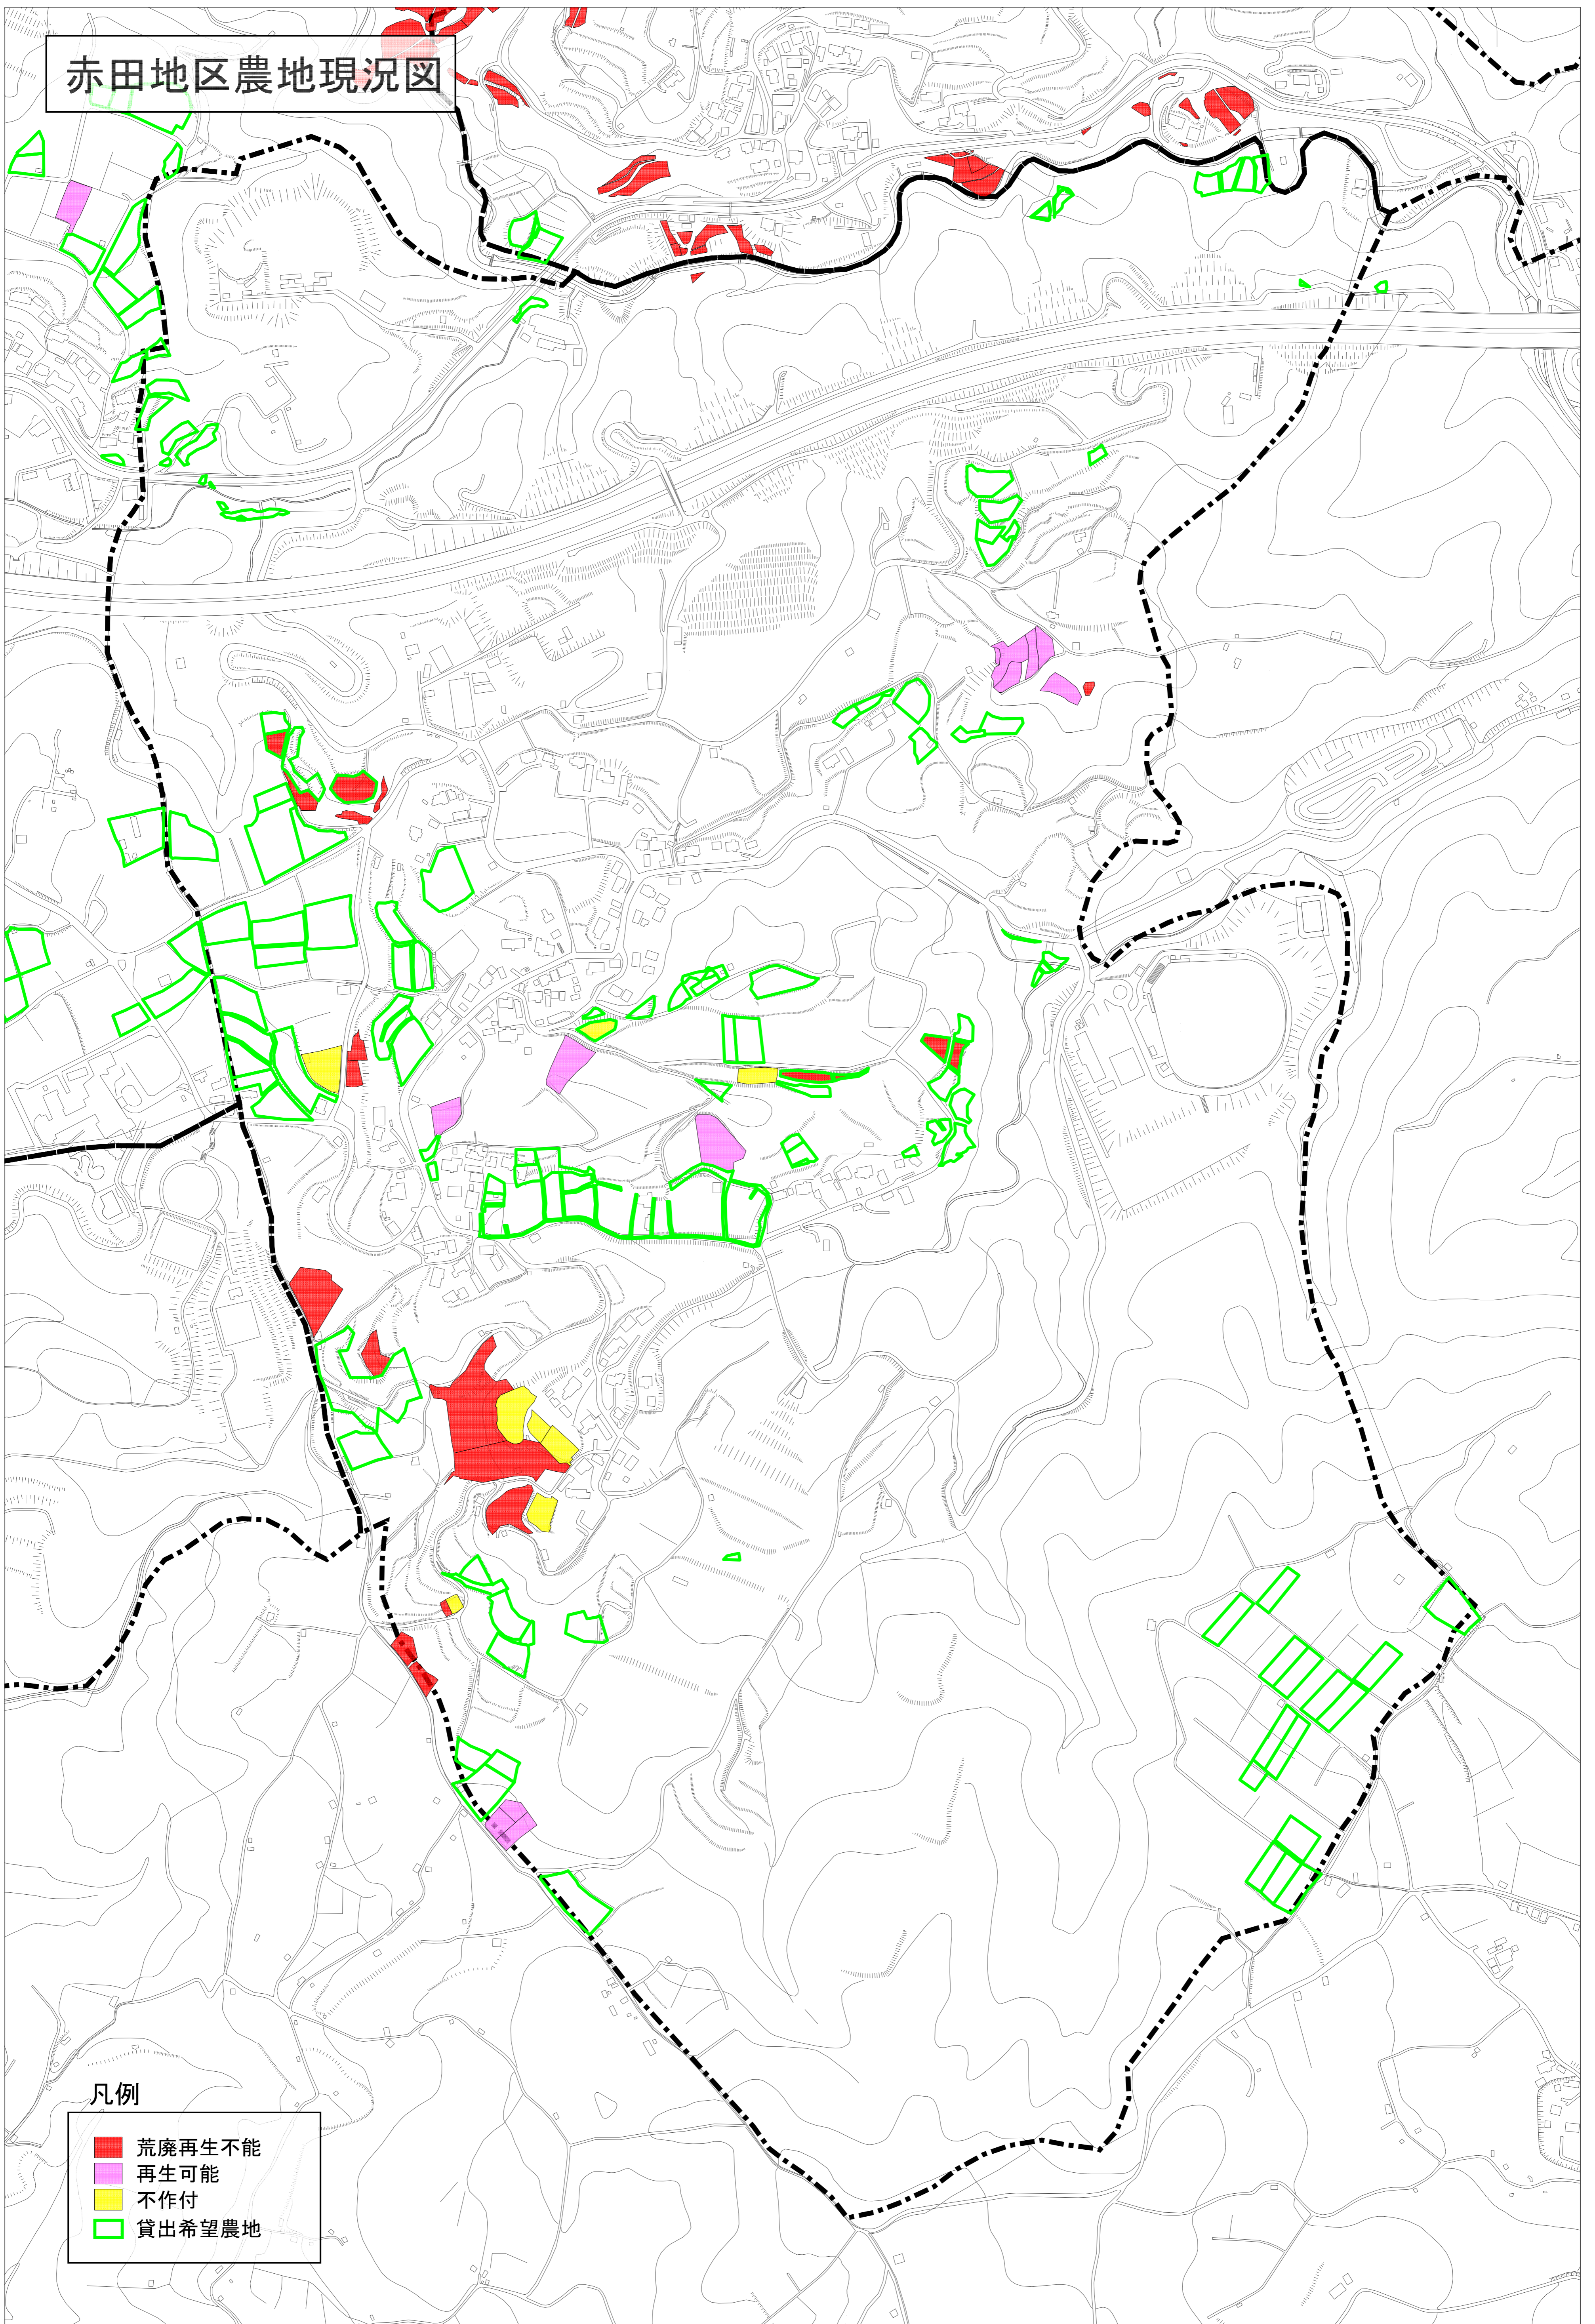

# 赤田地区農地現況図

## 凡例

- 荒廃再生不能
- 再生可能
- 不作付
- 貸出希望農地