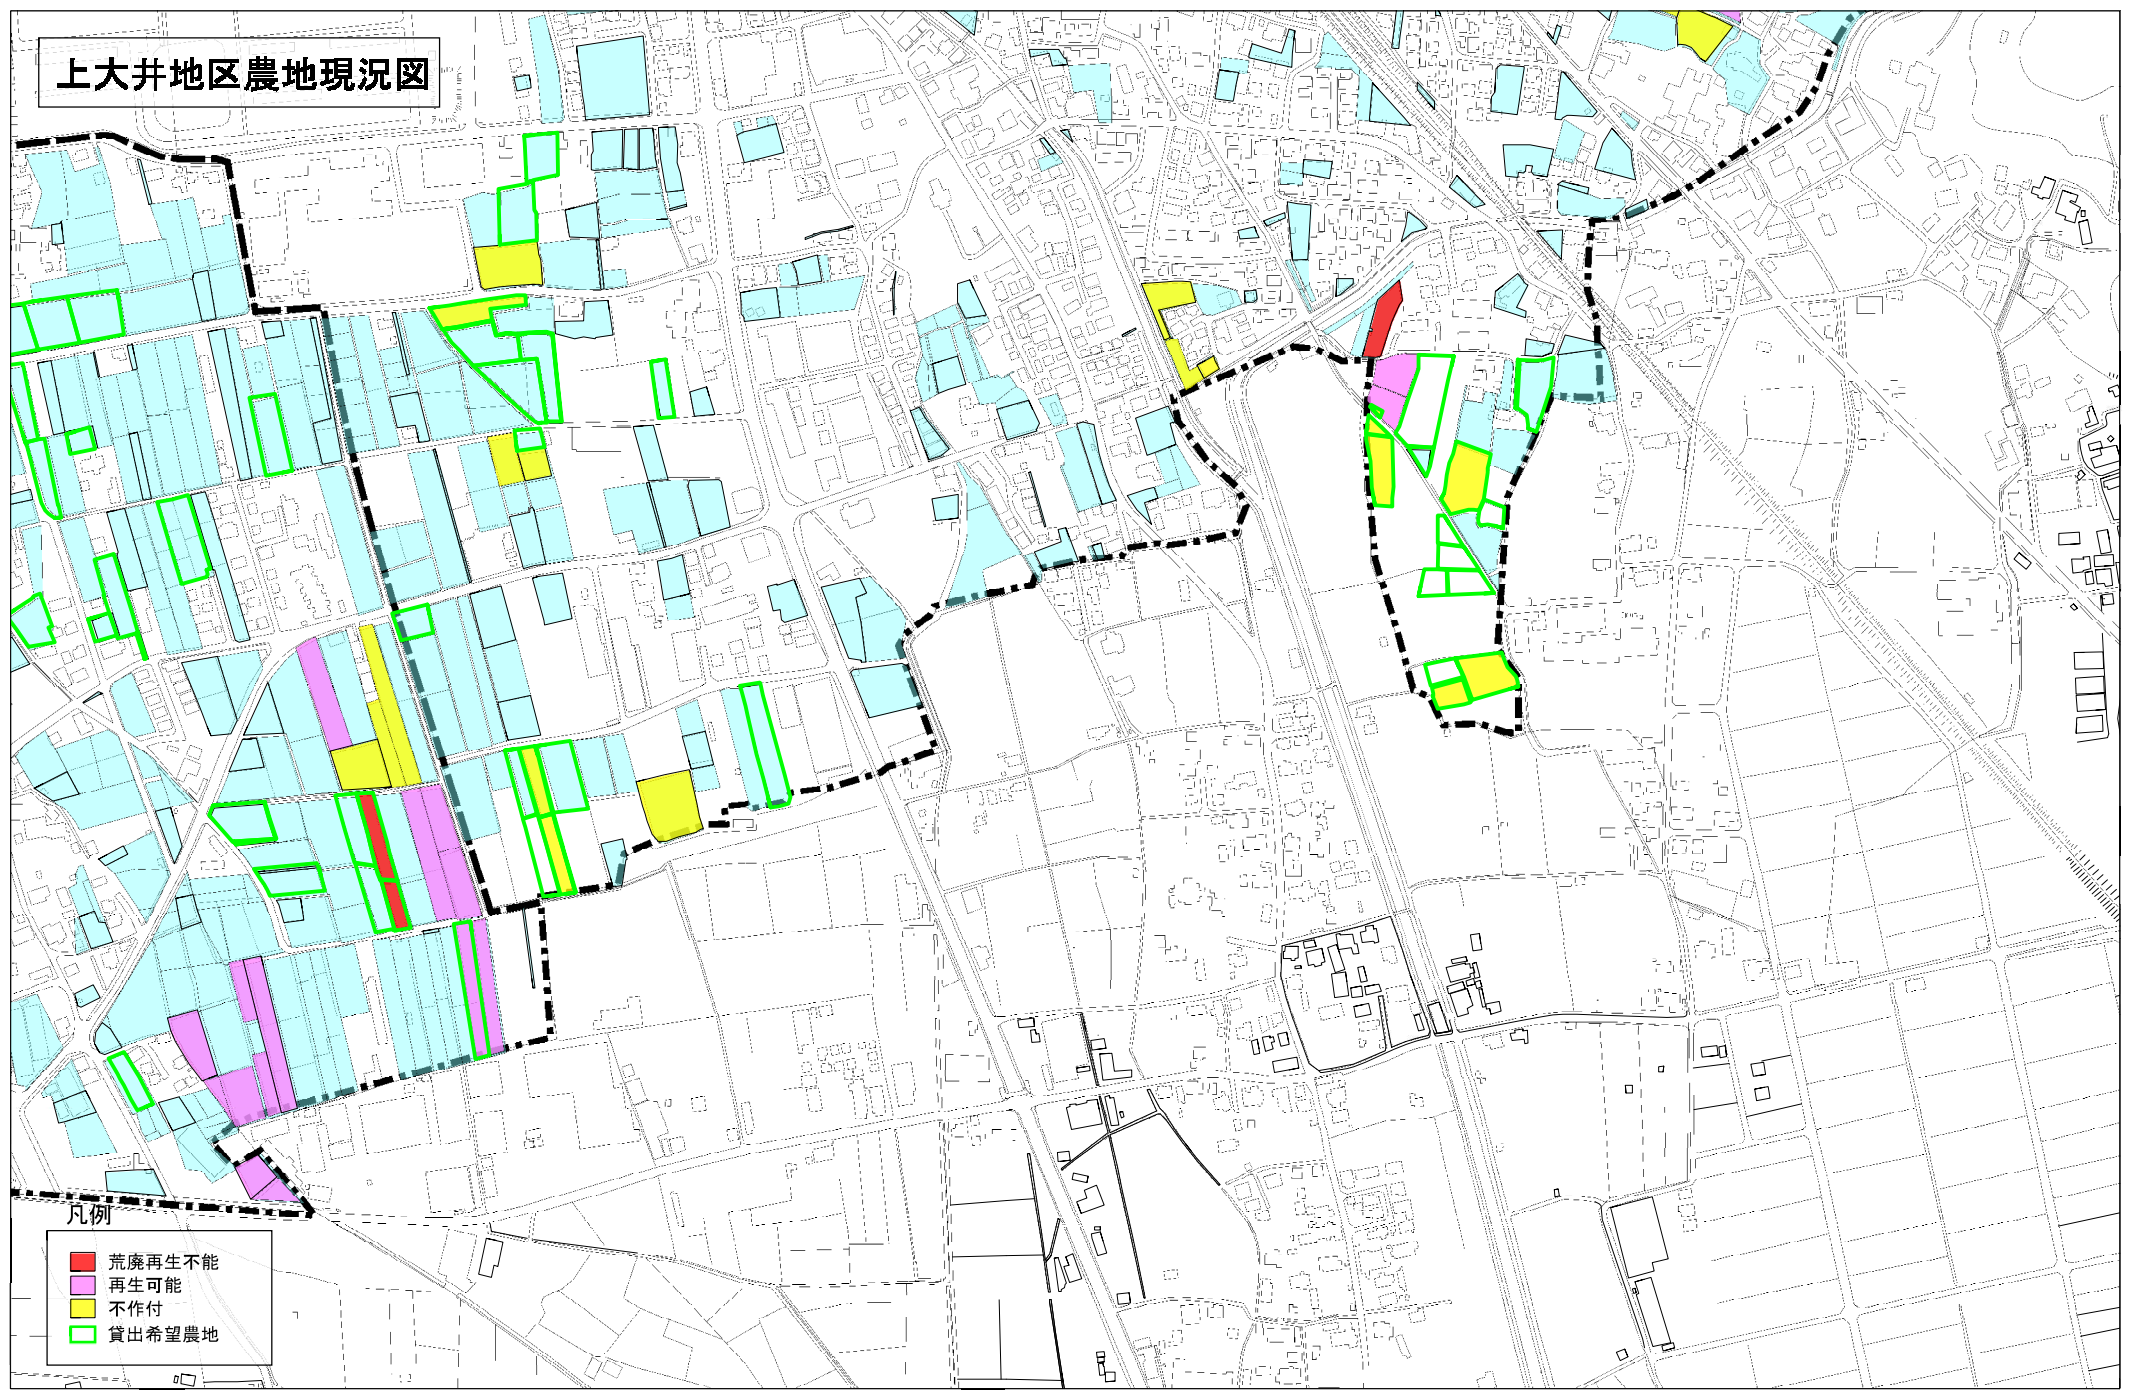

# 上大井地区農地現況図

- 凡例
- 荒廃再生不能
  - 再生可能
  - 不作付
  - 貸出希望農地

0 50 100 200m